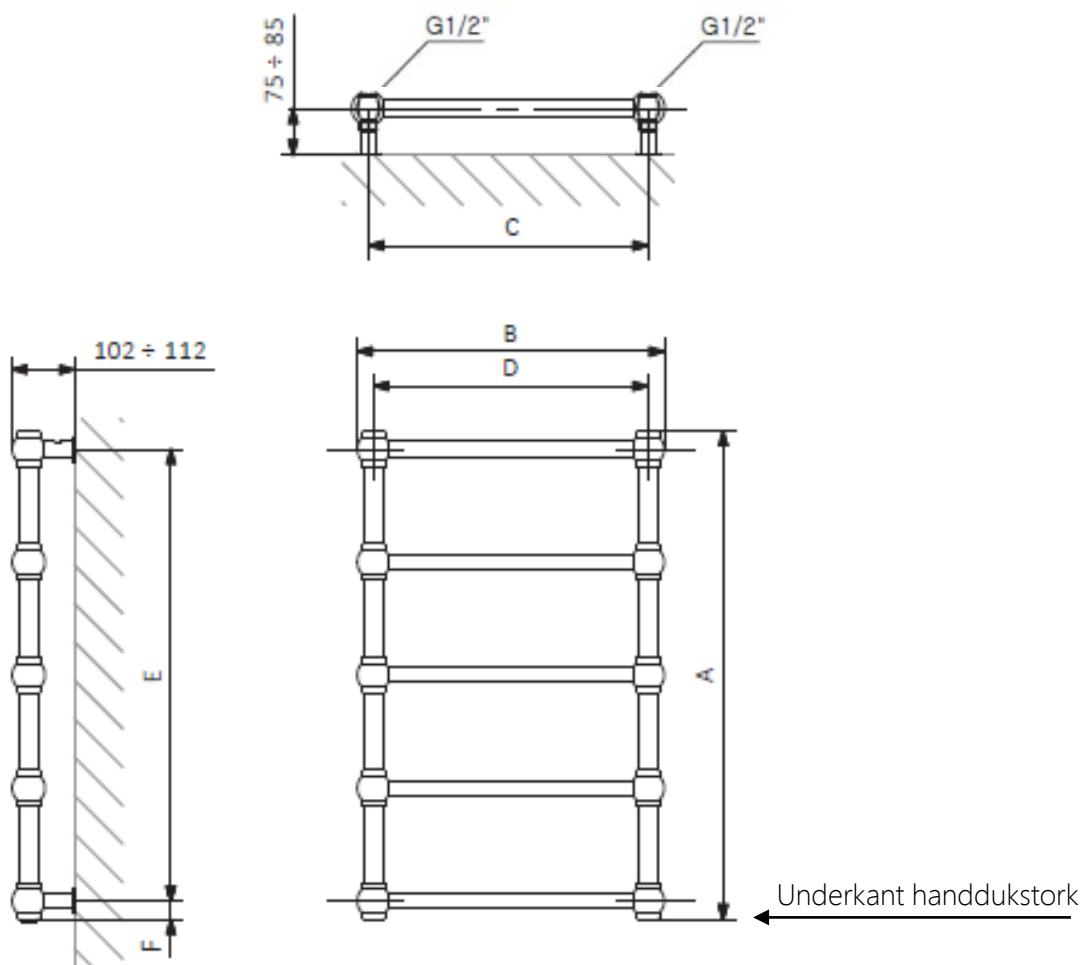

Mått och teknisk information : Retro handdukstork

A	B	C	D	E	F
430	504	450	450	370	30
800	504	450	450	740	30
1170	504	450	450	1110	30
1540	504	450	450	1480	30

Mått och teknisk information : Retro handdukstork

Installation med Elpatron MOA

Underkant handdukstork

Illustration visar mått för installation med Elpatron MOA, synlig/dold anslutning

Måtten är i förhållande till underkant handdukstork.
Se markering sid 1

Observera att MOA har integrerad kabel som sitter inkapslad i termostaten.
Dold anslutning innebär att det följer med en täckkåpa som sätts mellan termostaten och väggen

Se ritning nedan

Standardlängd på kabeln är 1,5 m