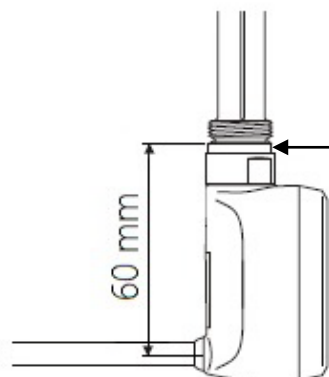

Mått och teknisk information : Retro handdukstork

A	B	C	D	E	F
430	504	450	450	370	30
800	504	450	450	740	30
1170	504	450	450	1110	30
1540	504	450	450	1480	30

Mått och teknisk information : Retro handdukstork

Installation med Elpatron MOA

Underkant handdukstork

Illustration visar mått för installation med Elpatron MOA, synlig/dold anslutning

Måtten är i förhållande till underkant handdukstork.
Se markering sid 1

Observera att MOA har integrerad kabel som sitter inkapslad i termostaten.
Dold anslutning innebär att det följer med en täckkåpa som sätts mellan termostaten och väggen

Se ritning nedan

Standardlängd på kabeln är 1,5 m